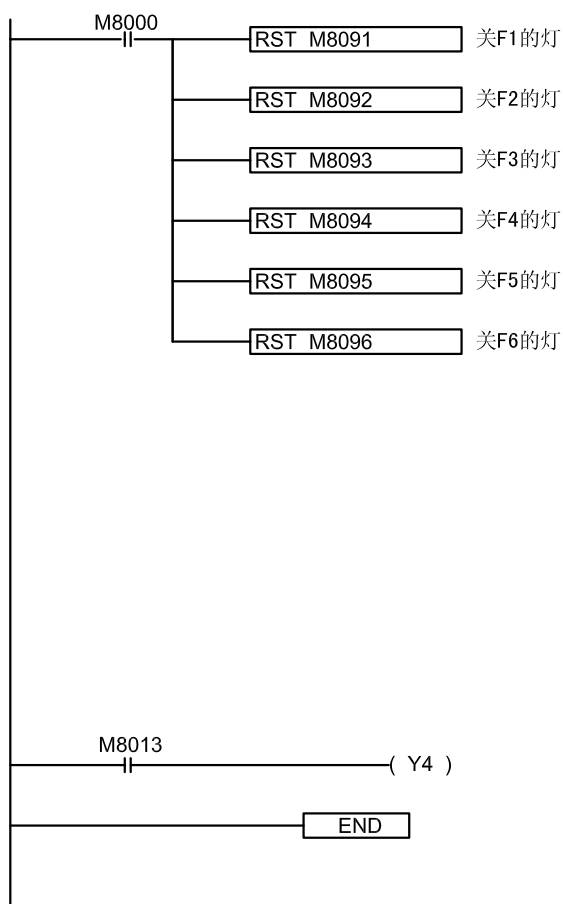

彩色文本一体机FM-20MR-6MT-430-FX-A接线图

按键对应PLC地址

- F1:M8081
- F2:M8082
- F3:M8083
- F4:M8084
- F5:M8085
- F6:M8086

- F1灯:M8091
- F2灯:M8092
- F3灯:M8093
- F4灯:M8094
- F5灯:M8095
- F6灯:M8096

D区

- D0-D100 100点 一般用
- D128-D255 128点 保持用

开孔尺寸: 163mm X 112mm

外型尺寸:171.5mm X 120.7mm X 58.5mm

产品合格证

生产日期		检验结论	合格	检验员	
------	--	------	----	-----	--