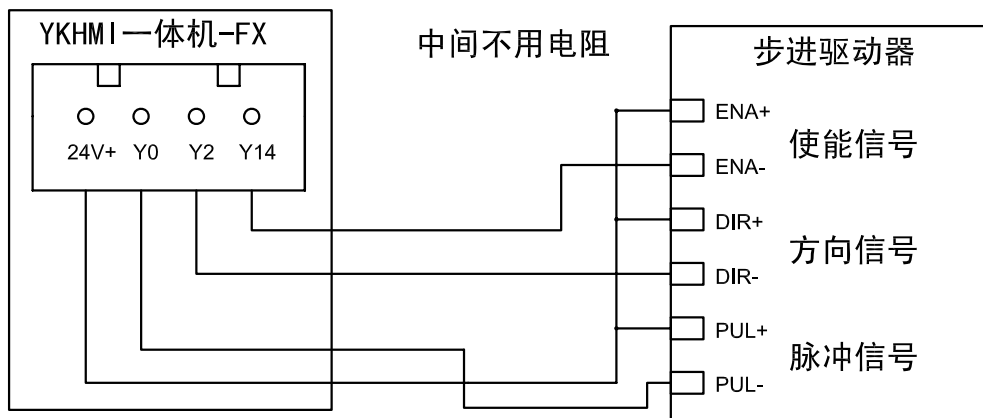

彩色文本一体机FM-20MR-6MT-430-FX-A接线图

按键对应PLC地址

- F1:M8081
- F2:M8082
- F3:M8083
- F4:M8084
- F5:M8085
- F6:M8086

- F1灯:M8091
- F2灯:M8092
- F3灯:M8093
- F4灯:M8094
- F5灯:M8095
- F6灯:M8096

D区

- D0-D100 100点 一般用
- D128-D255 128点 保持用

开孔尺寸: 163mm X 112mm

外型尺寸:171.5mm X 120.7mm X 58.5mm

产品合格证

生产日期		检验结论	合格	检验员	
------	--	------	----	-----	--