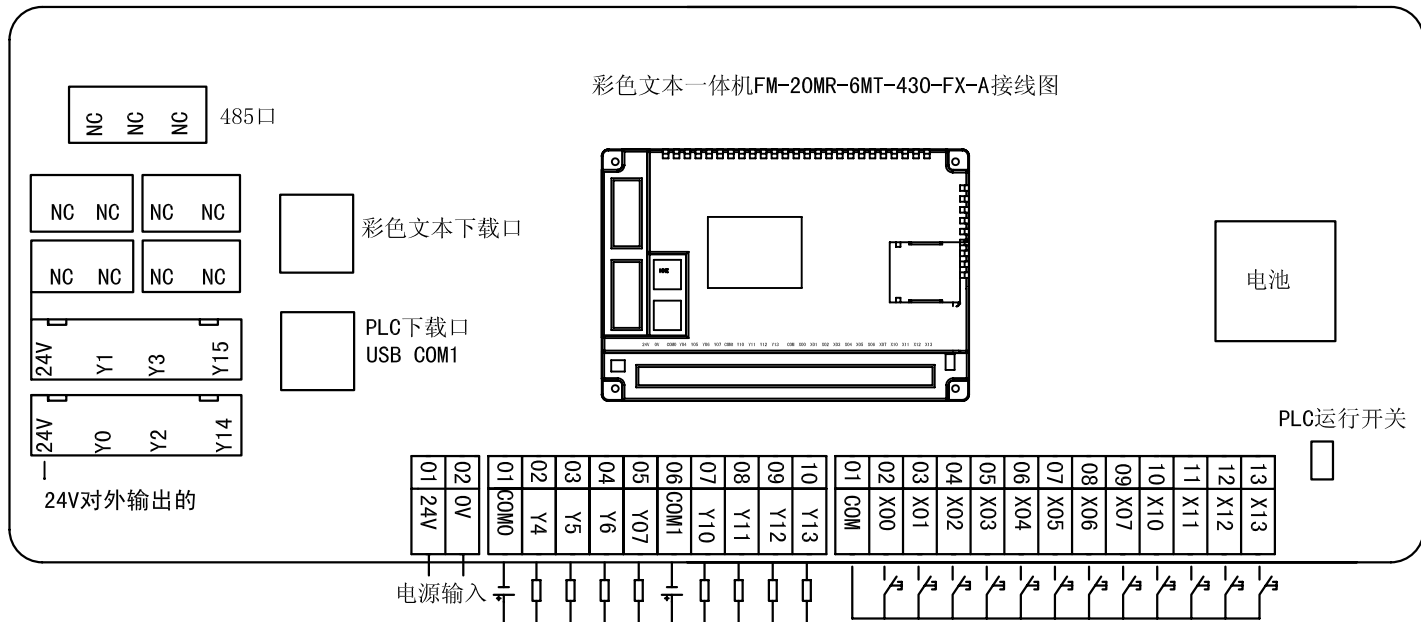

彩色文本一体机FM-20MR-6MT-430-FX-A接线图

按键对应PLC地址

- F1:M8081
- F2:M8082
- F3:M8083
- F4:M8084
- F5:M8085
- F6:M8086

- F1灯:M8091
- F2灯:M8092
- F3灯:M8093
- F4灯:M8094
- F5灯:M8095
- F6灯:M8096

D区

- D0-D100 100点 一般用
- D128-D255 128点 保持用

开孔尺寸: 163mm X 112mm

外型尺寸:171.5mm X 120.7mm X 58.5mm

产品合格证

生产日期		检验结论	合格	检验员	
------	--	------	----	-----	--