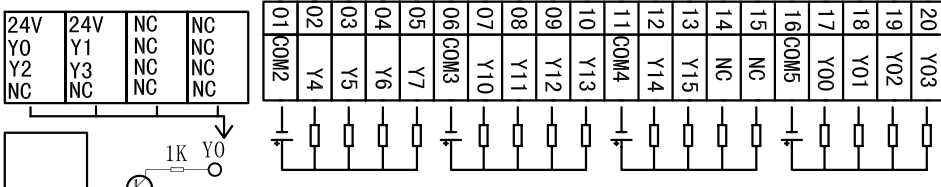

MM-30MR-4MT-700-FX-A接线图

MM-30MR-4MT-700-FX-A接线图

晶体管Y点内部已串1K电阻

输入属于NPN型，不需要外接电源，直接短接COM和X点即可。
NC表示空端子

- 空端子
- PLC下载口 USB COM1
- 触摸屏系统按键
- 触摸屏下载口
- 触摸屏USB鼠标接口
- PLC运行开关

中间不用电阻

产品合格证

生产日期		检验结论	合格	检验员	
------	--	------	----	-----	--