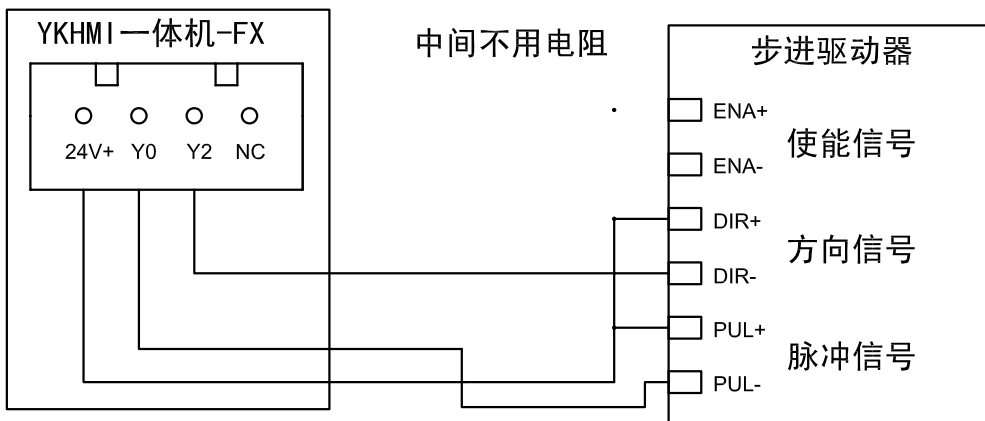

MM-30MR-4MT-700-FX-A接线图

MM-30MR-4MT-700-FX-A接线图

晶体管Y点内部已串1K电阻

输入属于NPN型，不需要外接电源，直接短接COM和X点即可。
NC表示空端子

- 空端子
- PLC下载口 USB COM1
- 触摸屏系统按键
- 触摸屏下载口
- 触摸屏USB鼠标接口
- PLC运行开关

中间不用电阻

产品合格证

生产日期		检验结论	合格	检验员	
------	--	------	----	-----	--